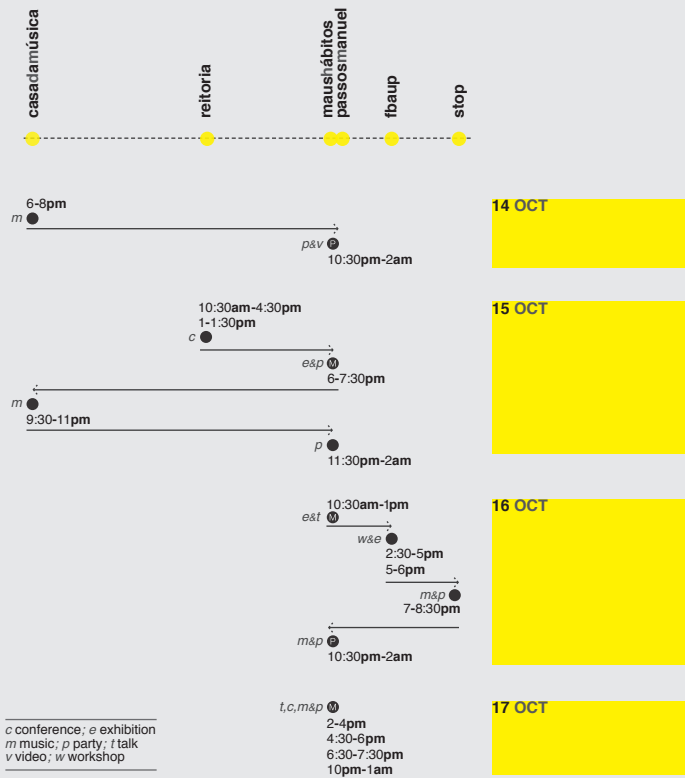

daily program

future places 2009

digital media festival

portuguese 14-17 oct 2009

contacts

futureplacesfestival@gmail.com
futureplaces.org

addresses

casas da música AVENIDA DA BOAVISTA 604-610
reitoria PRAÇA GOMES TEIXEIRA
maus hábitos RUA PASSOS MANUEL 178
passos manuel RUA PASSOS MANUEL 137
fbaup AVENIDA RODRIGUES DE FREITAS 285
c.c.stop RUA DO HEROÍSMO 335