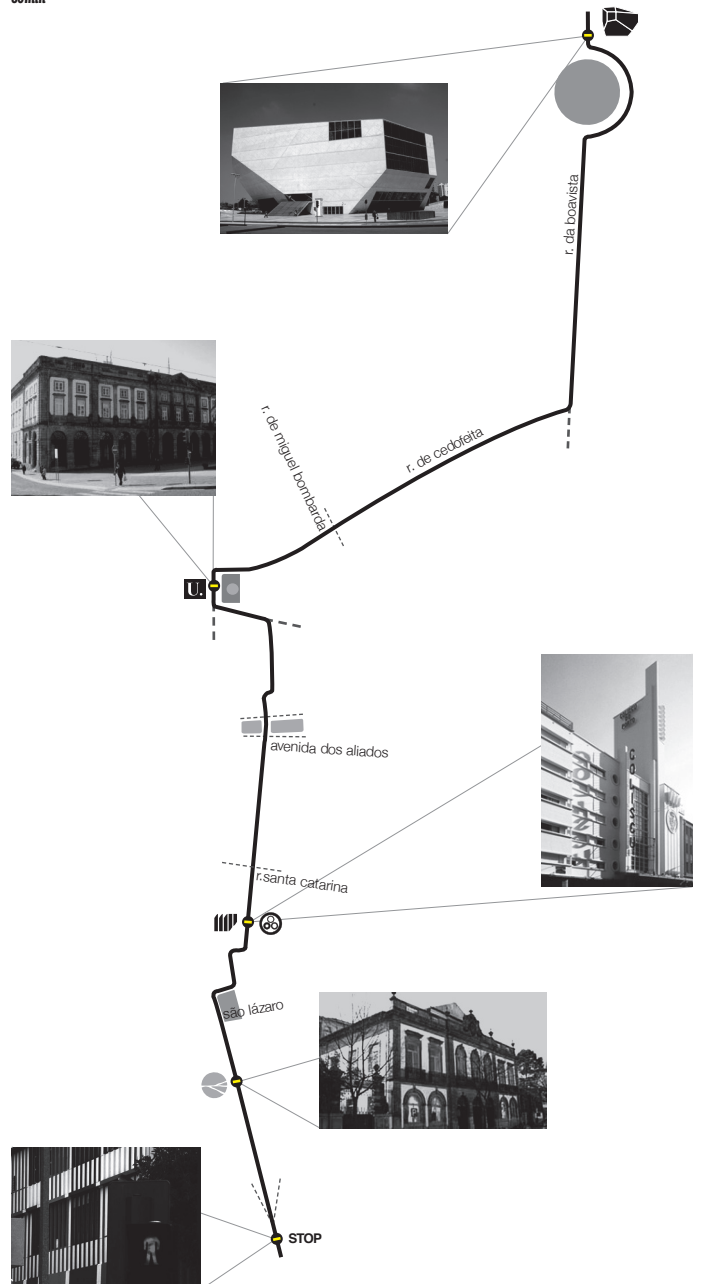

the alternative way walking

60min

the fastest way metro

CASA DA MÚSICA

metro: get out at CASA DA MÚSICA
bus: 201-204, 501-504, 601, 704, 803, 902, 903, ZL

4min

FBAUP school of fine arts

metro: get out at CAMPO 24 AGOSTO
exit - rua fernandes tomás
bus: 207, 303, 400

4min

REITORIA

university of porto

metro: get out at SÃO BENTO
exit - praça de almeida garrett
bus: 507, 601, 602

8min

C. C. STOP

metro: get out at HEROÍSMO
exit - rua do heroísmo
bus: 207, 400

2min

PASSOS MANUEL & MAUS HÁBITOS

metro: get out at BOLHÃO
exit - rua fernandes tomás
bus: 302, 904

4min

WHAT ELSE YOU NEED TO KNOW

Metro is usually open until 1:30 am, but you better check it, depending where do you want to go.